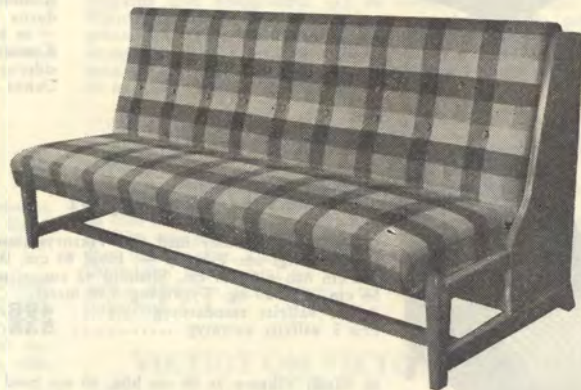

RES TILL ÄLMHULT . . .

I vår utställningsfastighet i Älmhult — på Mellangatan aldeles bakom godsmagasinet — finner Ni allt Ni behöver i möbelväg till erkänt lägsta priser. Lägg grunden till god ekonomi genom förstån-diga inköp direkt från Småland och Ikéa — DET LÖNAR SIG.